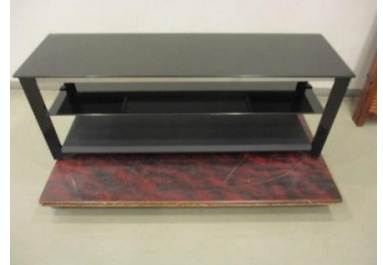

218 テレビ台 ¥1,500
120*38*44 (27)